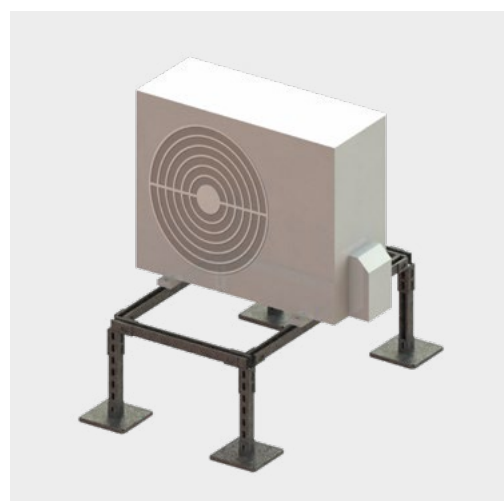

500 KG

Telaio regolabile realizzato con profili in acciaio zincato Sendzimir 41x41 mm adattabili alle diverse esigenze di installazione e 4 piedi 200x200 mm in acciaio zincato, completi di tappetino antivibrante.

VANTAGGI

Garantisce stabilità e robustezza anche alle unità esterne più PICCOLE. Resistente alle sollecitazioni ed alterazioni dovute agli agenti atmosferici. Di facile installazione, fornito in scatola unica READY TO USE.

[EN]

Adjustable frame composed by 41x41 mm Sendzimir galvanised steel struts, 4 feet 200x200 mm made of galvanized steel with antivibration mats and connectors. Adaptable to different installations.

ADVANTAGES

Stability and strength guaranteed even for small condensing units. Resistant to strain and alterations due to weather changes. Easy to install, supplied in single box READY TO USE.

[FR]

Châssis réglable composé de profils 41x41 mm en acier zingué Sendzimir adaptables aux divers exigences d'installation et de 4 pieds 200x200 mm en acier zingué, complétés par des tapis antivibratiles.

AVANTAGES

Stabilité et solidité garanties même pour les unités plus petites. Résistant aux altérations et contraintes dues aux agents atmosphériques. Installation facile, fourni dans une boîte unique PRET A L'EMPLOI.

Prodotto confezionato in scatola da trasportare. / Supplied in box ready to use. / Fourni dans une boîte prêt à l'emploi.

NEW

Barcode	Checkmark	Length (L)	Width (P)	Height (H)	Weight (kg)	Price
	✓	1050 mm 41.33 inch	650 mm 26 inch	410 mm 16 inch	500 kg	€ 325,30