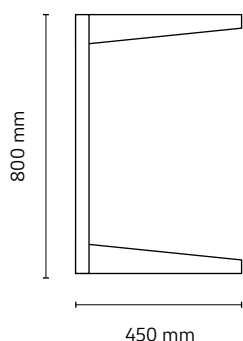

SPECIAL A SOFFITTO

NEW

 2EMMECLIMA

FOR CEILING / POUR LE PLAFOND

120 KG

COLOUR

Coppia staffe a sospensione per installazione a soffitto, realizzate in acciaio zincato e verniciate con polveri poliesteri. Fornite premontate e di facile installazione su portici con ridotto spazio. Le staffe sono state testate con peso statico superiore 1,5 volte quello dichiarato.

INTERASSI DRILLING DIAGRAM / ENTRAXES

120 KG DOMESTIC USE

					
S-665	X	L450(x2)xH800 mm	120 set	P75xH100xL820 mm	€ 71,25