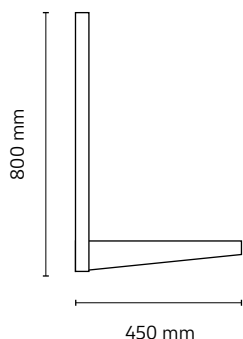

HANGING BRACKETS / SUPPORTS SUSPENDUS

120 KG

COLOUR

Coppia staffe a sospensione per installazione a soffitto, realizzate in acciaio zincato e verniciate con polveri poliesteri. Fornite premontate e di facile installazione su terrazzi in condizioni particolari. Le staffe sono state testate con un peso statico superiore 1,5 volte quello dichiarato.

INTERASSI DRILLING DIAGRAM / ENTRAXES

120 KG DOMESTIC USE

S-667	✓	L450xH800 mm	120 set	P75xH100xL820 mm	€ 65,33