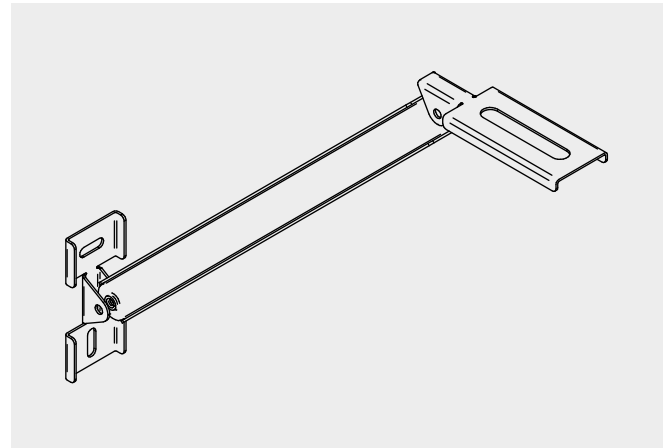

RAL
9002

COLOUR

COMPONENTI DISPONIBILI SEPARATAMENTE

COMPONENTS AVAILABLE SEPARATELY / COMPOSANTS DISPONIBLES SEPARES

SUPER LOAD

Realizzato per dare maggiore sostegno all'installazione, rafforzando la portata e aumentando la sicurezza dell'installazione. Facile installazione, adatto a tutte le staffe in commercio anche già montate.

[EN]

Bracing designed to ensure the structural strength of wall brackets, to reinforce the load capacity and to guarantee the safety in every installation.

[FR]

Conçu pour renforcer les supports muraux lourdement chargés, en augmentant la portée et la sûreté de l'installation. Facile à monter et adapte à tous types de supports sur le marché.

NEW

S-800

√

P100xH280xL130 mm

5 set

P95xH92xL540 mm

€ 12,23