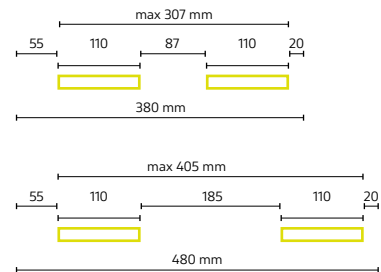

TYPE 1

COLOUR

CERTIFIED
120 KG

380/480 mm

INTERASSI

DRILLING DIAGRAM / ENTRAXES

120 KG DOMESTIC USE

TESTATA 360 KG / TESTED 360 KG / TESTÉ 360 KG

S-050	X	P380xH400 mm	112 set	P95xH100xL540 mm	€ 17,60
S-051	X	P480xH400 mm	112 set	P95xH100xL540 mm	€ 18,49

FORNITE CON

SUPPLIED WITH / FOURNIS AVEC