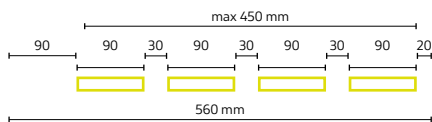

TYPE 1

COLOUR

CERTIFIED
160 KG

450/520/560/600 mm

INTERASSI

DRILLING DIAGRAM / ENTRAXES

160 KG DOMESTIC USE

TESTATA 480 KG / TESTED 480 KG / TESTÉ 480 KG

Disponibile versione premontata

Available pre-assembled version / Disponible pré-montés

S-181	✓	P450xH400 mm	160 set	P95xH92xL540 mm	€ 19,15
S-172	✓	P520xH400 mm	120 set	P75xH70xL800 mm	€ 30,10
S-173	✓	P560xH400 mm	120 set	P75xH70xL800 mm	€ 33,50
S-174	✓	P600xH400 mm	120 set	P75xH70xL800 mm	€ 35,94