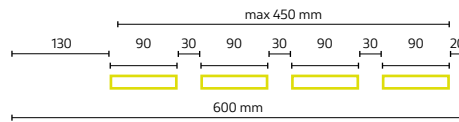

TYPE 1

COLOUR

CERTIFIED
160 KG

450/520/560/600 mm

INTERASSI

DRILLING DIAGRAM / ENTRAXES

160 KG DOMESTIC USE

TESTATA 480 KG / TESTED 480 KG / TESTÉ 480 KG

Disponibile versione premontata

Available pre-assembled version / Disponible pré-montés

S-181	✓	P450xH400 mm	160 set	P95xH92xL540 mm	€ 19,15
S-172	✓	P520xH400 mm	120 set	P75xH70xL800 mm	€ 30,10
S-173	✓	P560xH400 mm	120 set	P75xH70xL800 mm	€ 33,50
S-174	✓	P600xH400 mm	120 set	P75xH70xL800 mm	€ 35,94