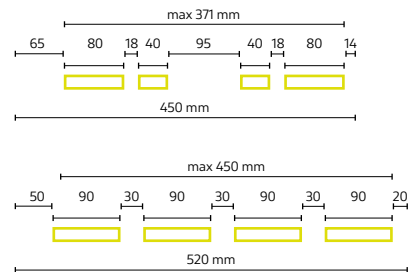

TYPE 1

COLOUR

CERTIFIED
160 KG

450/520/560/600 mm

INTERASSI

DRILLING DIAGRAM / ENTRAXES

160 KG DOMESTIC USE

TESTATA 480 KG / TESTED 480 KG / TESTÉ 480 KG

Disponibile versione premontata

Available pre-assembled version / Disponible pré-montés

S-181	✓	P450xH400 mm	160 set	P95xH92xL540 mm	€ 19,15
S-172	✓	P520xH400 mm	120 set	P75xH70xL800 mm	€ 30,10
S-173	✓	P560xH400 mm	120 set	P75xH70xL800 mm	€ 33,50
S-174	✓	P600xH400 mm	120 set	P75xH70xL800 mm	€ 35,94