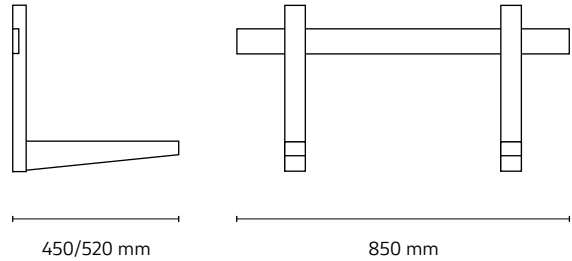

TYPE 5

COLOUR

160 KG

INTERASSI DRILLING DIAGRAM / ENTRAXES

160 KG DOMESTIC USE

Disponibile versione premontata
Available pre-assembled version / Disponible remonté

S-581	X	P450xH400xL850 mm	105 set	P110xH75xL1025 mm	€ 25,86
S-582	✓	P520xH400xL850 mm	105 set	P110xH75xL1025 mm	€ 36,03