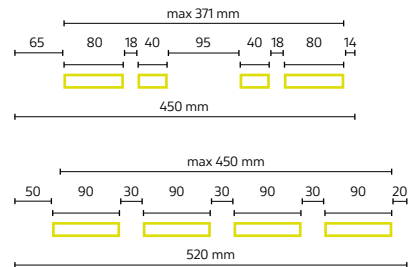

TYPE 5

COLOUR

160 KG

INTERASSI DRILLING DIAGRAM / ENTRAXES

160 KG DOMESTIC USE

Disponibile versione premontata
Available pre-assembled version / Disponible remonté

S-581	X	P450xH400xL850 mm	105 set	P110xH75xL1025 mm	€ 25,86
S-582	✓	P520xH400xL850 mm	105 set	P110xH75xL1025 mm	€ 36,03